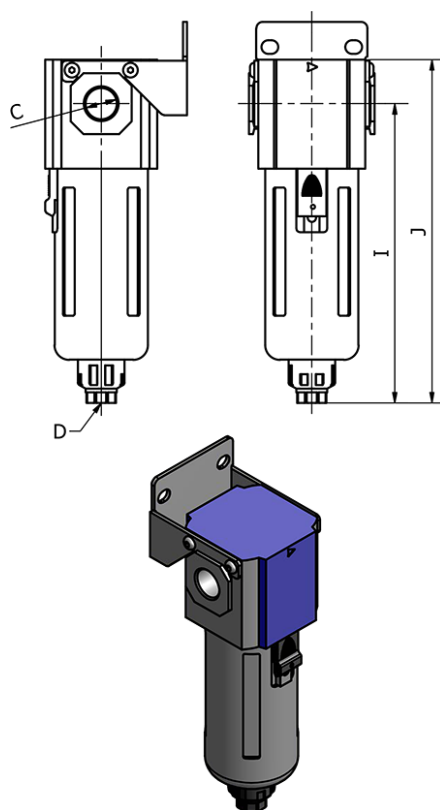

Varenummer: 58GF20006G  
Beskrivelse: Filter, type GF20006G  
port 1/8", semi-autodræn

## Mål

C	= 1/8"
D	= -
Drede	= 38
Dybde	= 40
I	= 93
J	= 110